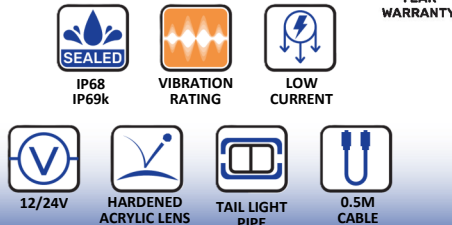

RRP: \$110+

PN: 97210

**\$75** EA  
+GST  
\$82.50 inc GST

RRP: \$170+

PN: 97310

**\$120** EA  
+GST  
\$132.00 inc GST